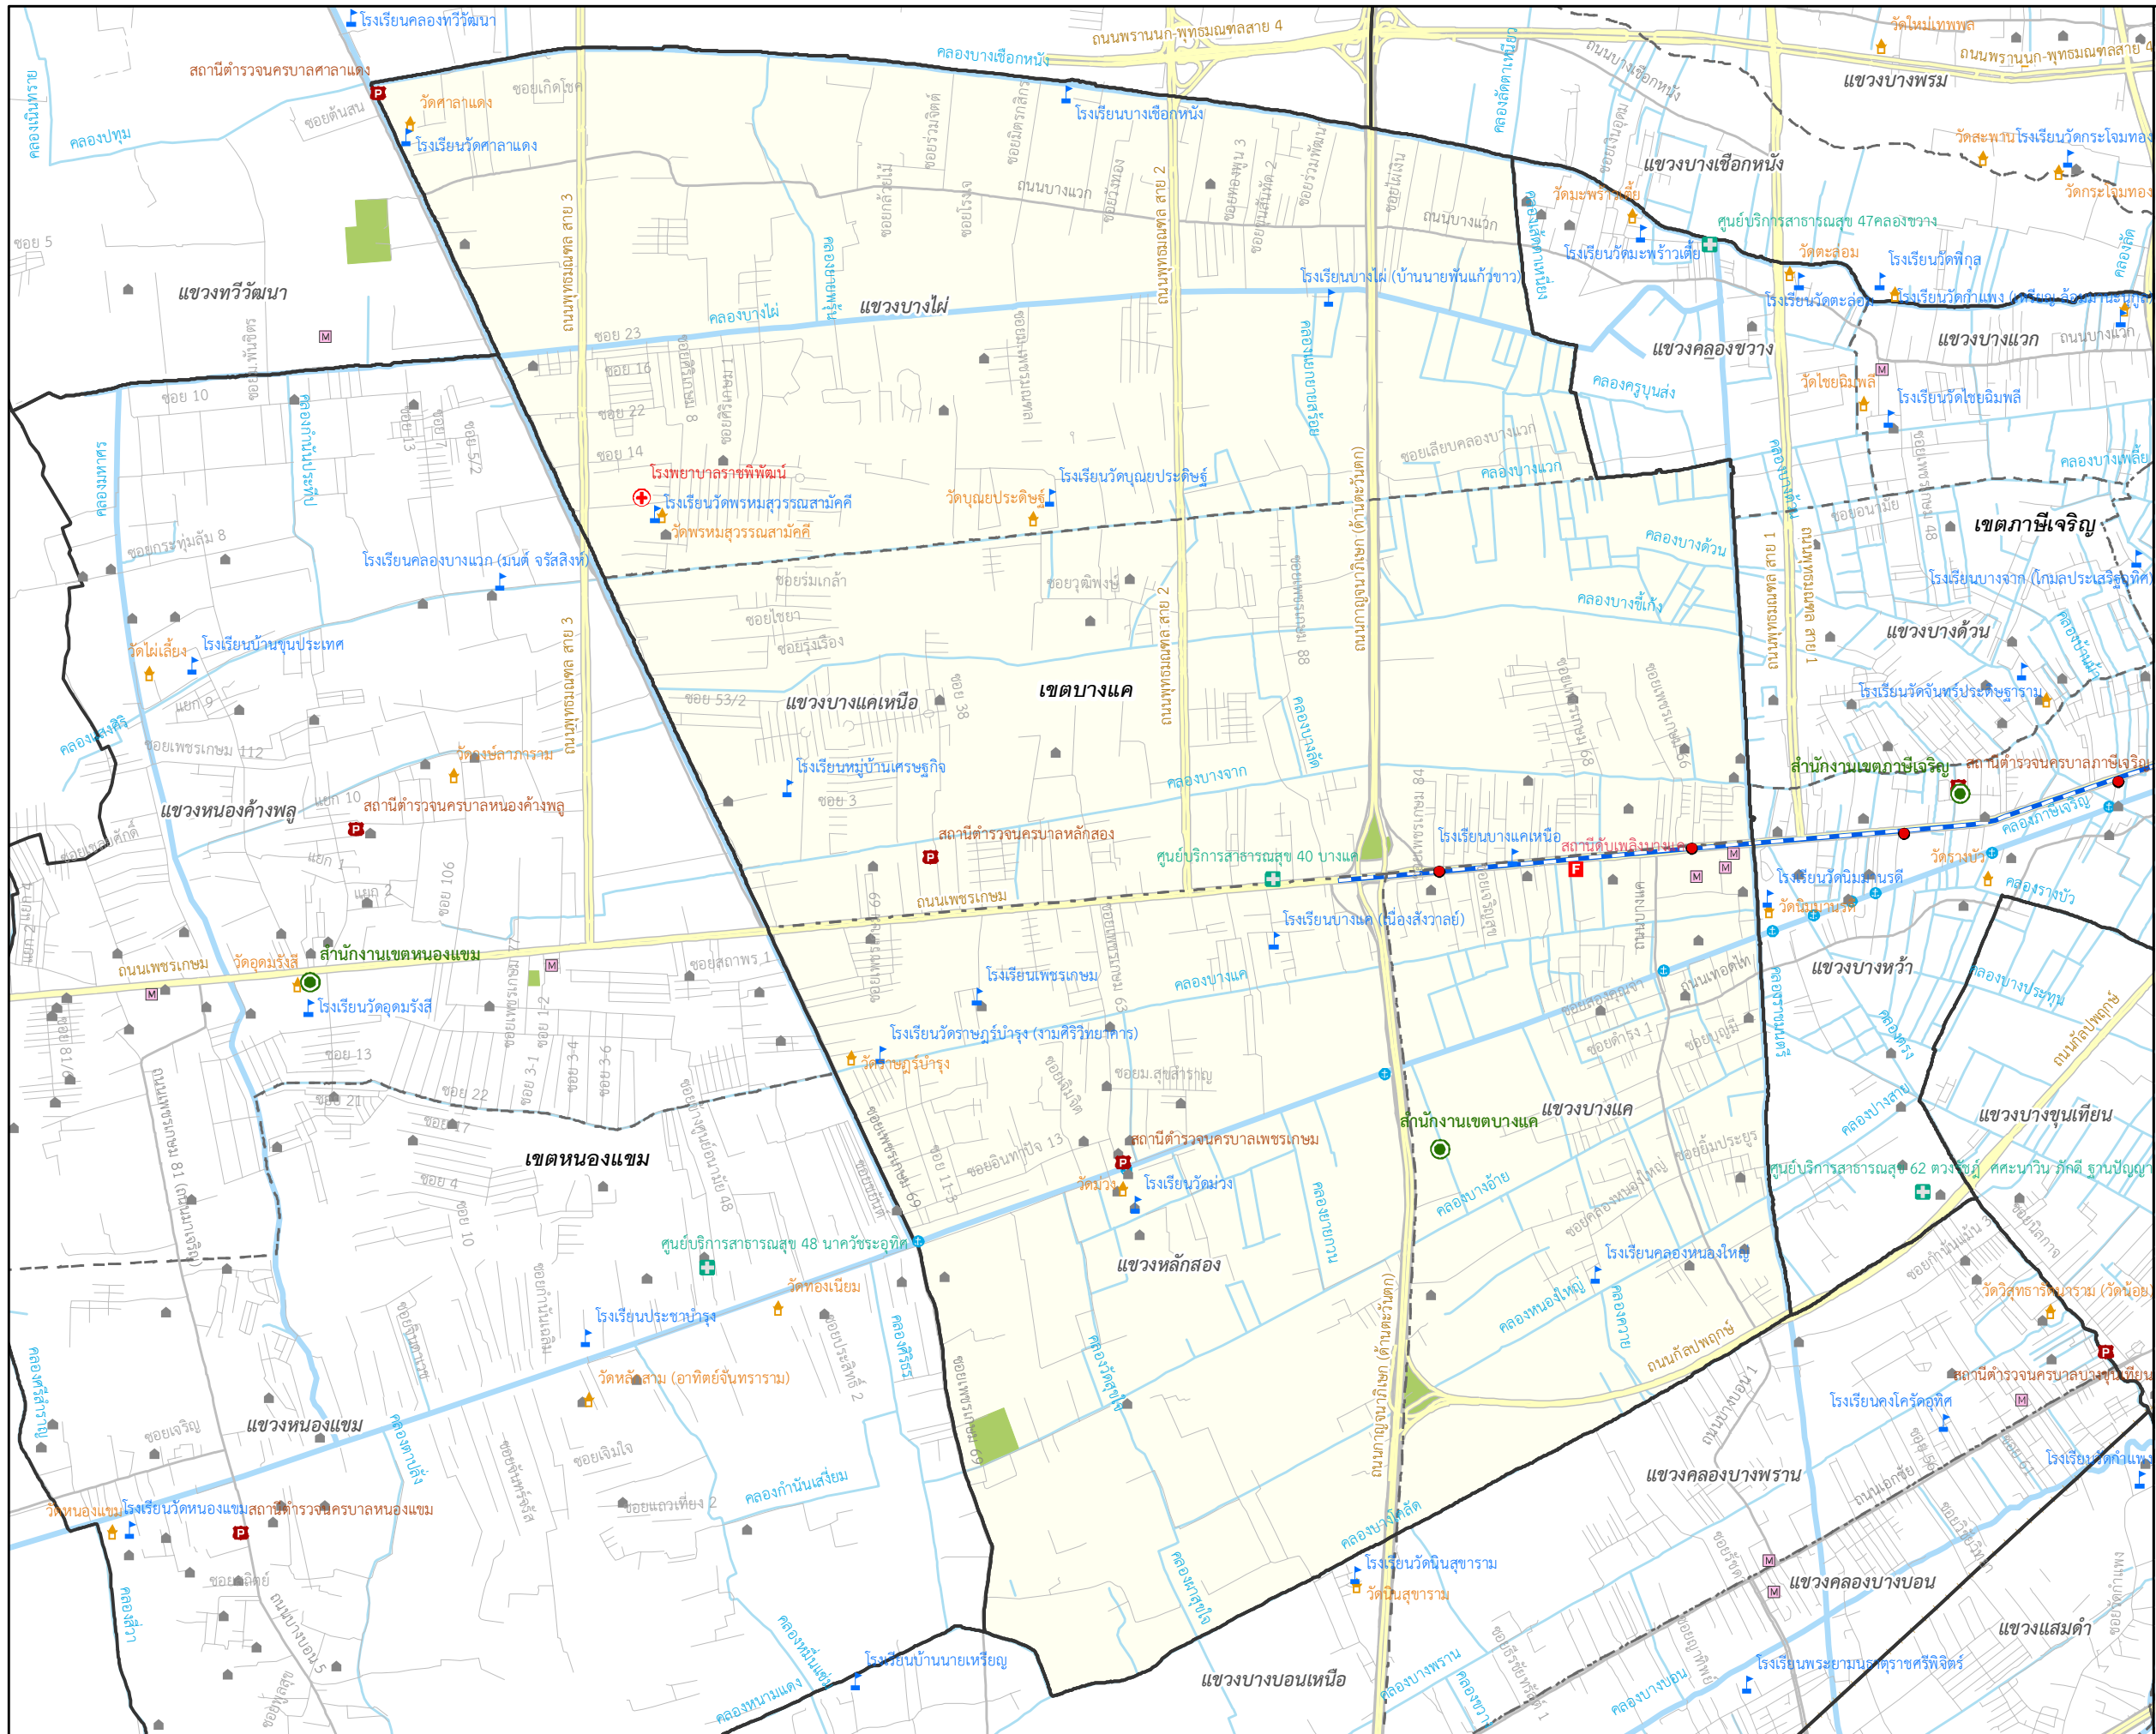

# กรุงเทพมหานคร เขตบางแค

### สัญลักษณ์

- ศาลาว่าการกรุงเทพมหานคร
- สำนักงานเขต
- โรงพยาบาลสังกัดกรุงเทพมหานคร
- ศูนย์บริการสาธารณสุข
- โรงเรียนสังกัดกรุงเทพมหานคร
- สถานีตำรวจ
- สถานีดับเพลิง
- วัด
- สถานที่ราชการ
- ชุมชน
- ตลาด
- สนามบิน
- ท่าเรือ
- สถานีรถโดยสารด่วนพิเศษ
- สถานีรถไฟฟ้า
- สถานีรถไฟ
- เส้นแบ่งเขตปกครอง
- เส้นแบ่งแขวงปกครอง
- สะพาน
- ทางด่วน
- ทางรถไฟสายตะวันออก
- ทางรถไฟผ่านมหานคร
- ทางรถไฟฟ้ามหานคร
- ทางรถไฟฟ้ามหานครสายสีแดง
- ทางรถไฟฟ้ามหานครสายสีส้ม
- ทางรถไฟ
- ถนนสายหลัก
- ถนนสายรอง
- แม่น้ำ คลอง ทางน้ำ
- แม่น้ำเจ้าพระยา
- สนามกีฬา สวนสาธารณะ